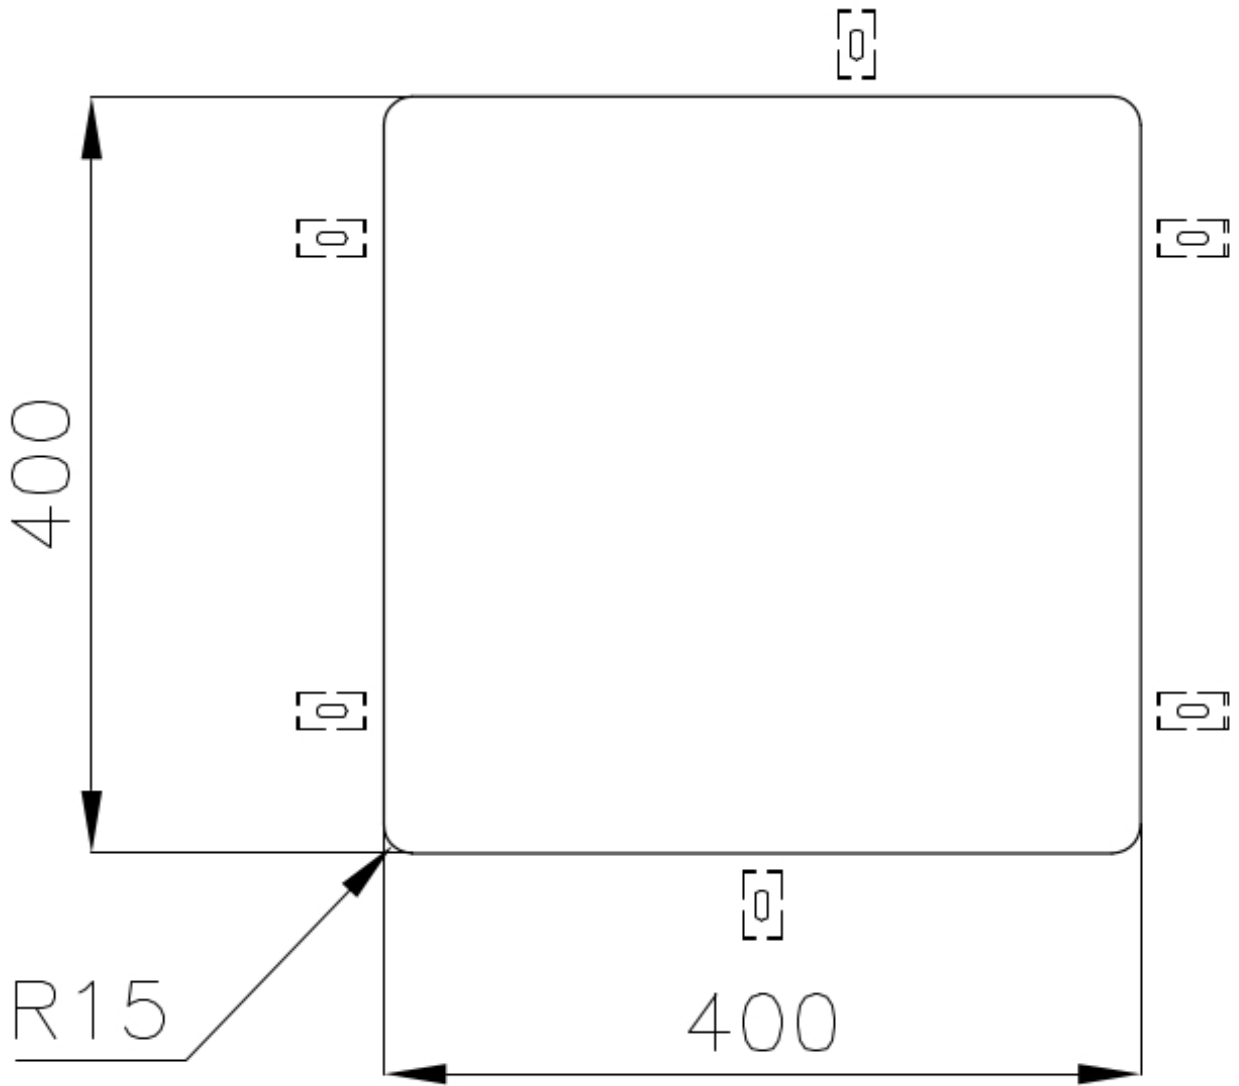

Dimensioni

440x440 mm

Dotazioni standard

Ganci di fissaggio, guarnizione, piletta, troppo-pieno e sifone, Imballo in scatola

Fori Mixer

Nessun foro di serie

Foro incasso

Vedi scheda tecnica

Gocciolatoio

No

Larghezza

44 cm

Misura vasca

400x400mm

Numero vasche

1 vasca

Piletta

Piletta 3,5"

Cut out size
Dimensioni per foratura top

GALLERIA FOTOGRAFICA

ACCESSORI OPZIONALI

Cestello bianco
8612 100

Cestello inox
8612 000

Cestello portapiatti inox
8100 303
* solo in abbinamento con l'accessorio
8644 101